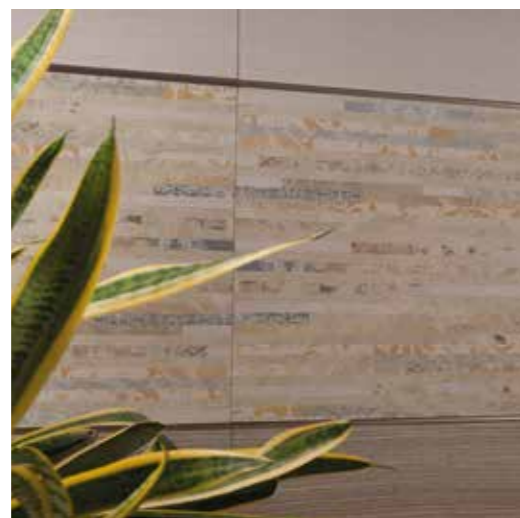

CERPA
NEWS
2016

CERPA
cerámica

42,5x86 cm / 16.73"x 33.86"

NEO	04
ESENCIAL / ELITE	06
PACIFIC	07
FOSSIL	08
MAISON	09
VENICE	10

58,5x58,5 cm / 23.03"x 23.03"

SUPREMA	12
TROPICO	13
PREMIUM	13
ASPEN	14
NEVADA	15
TAURUS	16