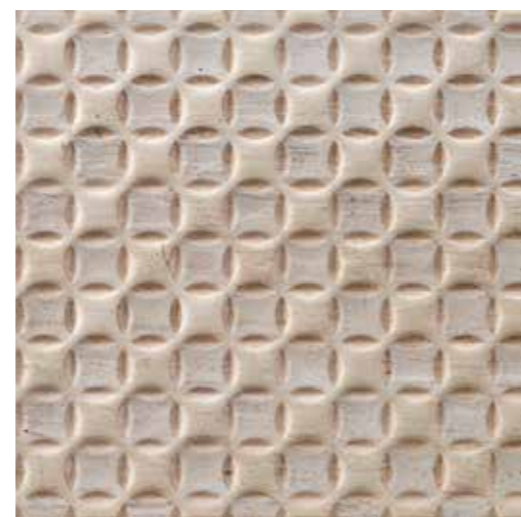

CERPA
NEWS
2016

CERPA
cerámica

42,5x86 cm / 16.73"x 33.86"

NEO	04
ESENCIAL / ELITE	06
PACIFIC	07
FOSSIL	08
MAISON	09
VENICE	10

58,5x58,5 cm / 23.03"x 23.03"

SUPREMA	12
TROPICO	13
PREMIUM	13
ASPEN	14
NEVADA	15
TAURUS	16