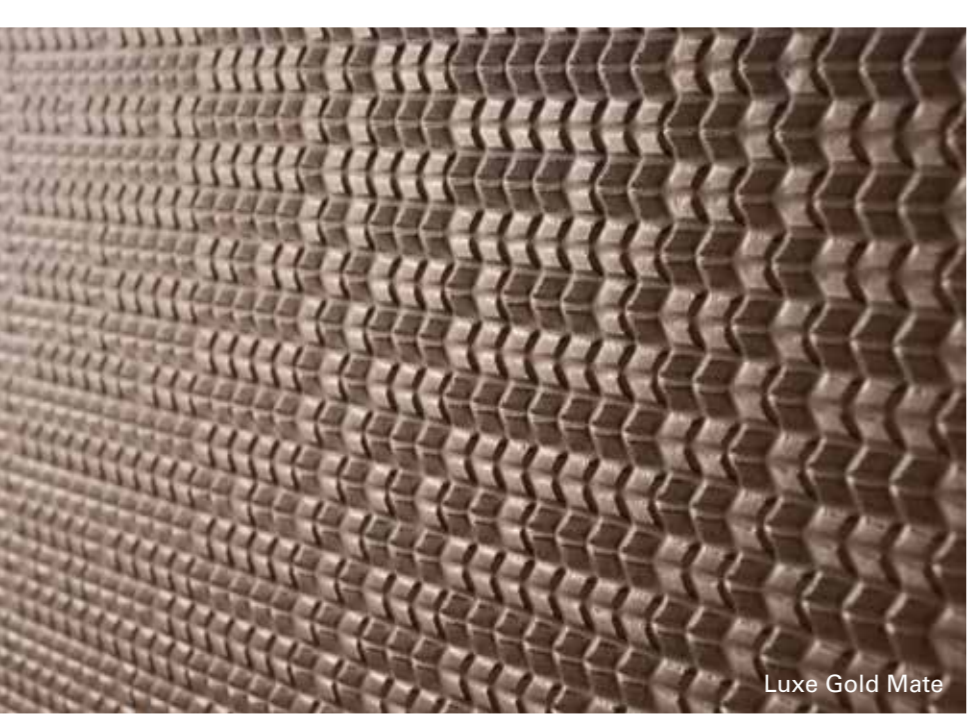

Luxe Gold Mate