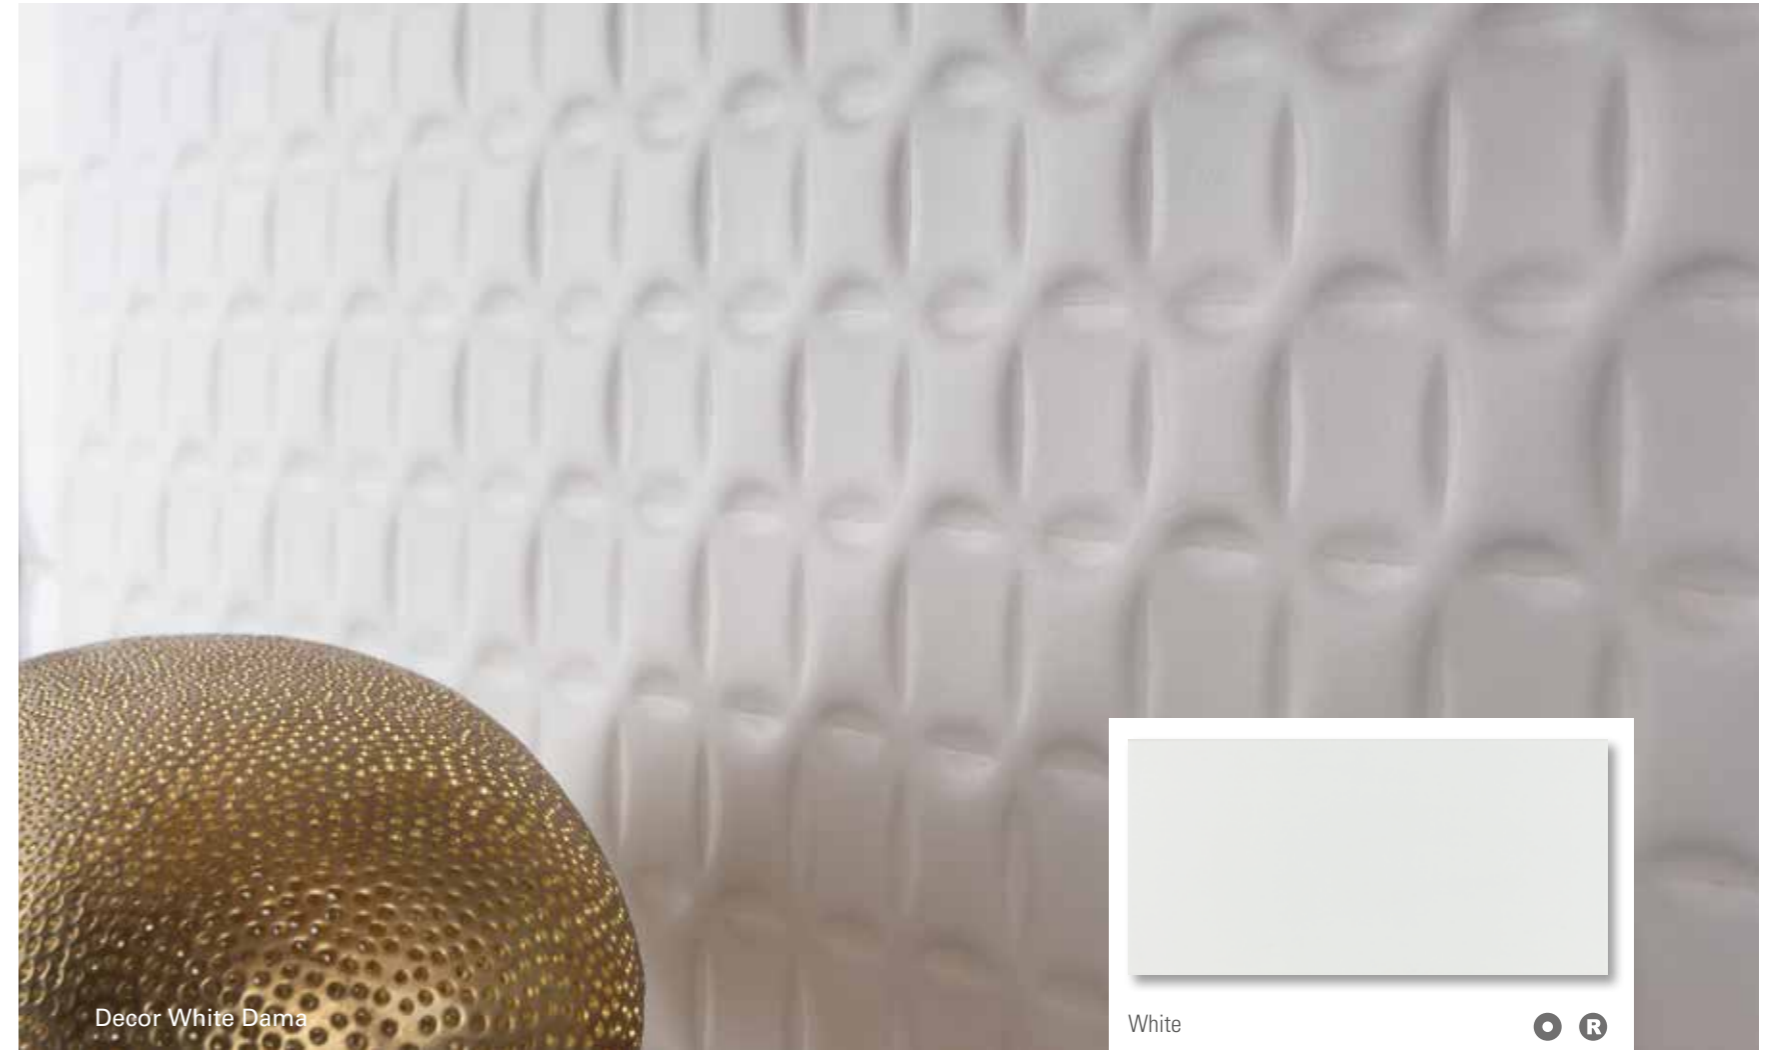

Decor White Dama