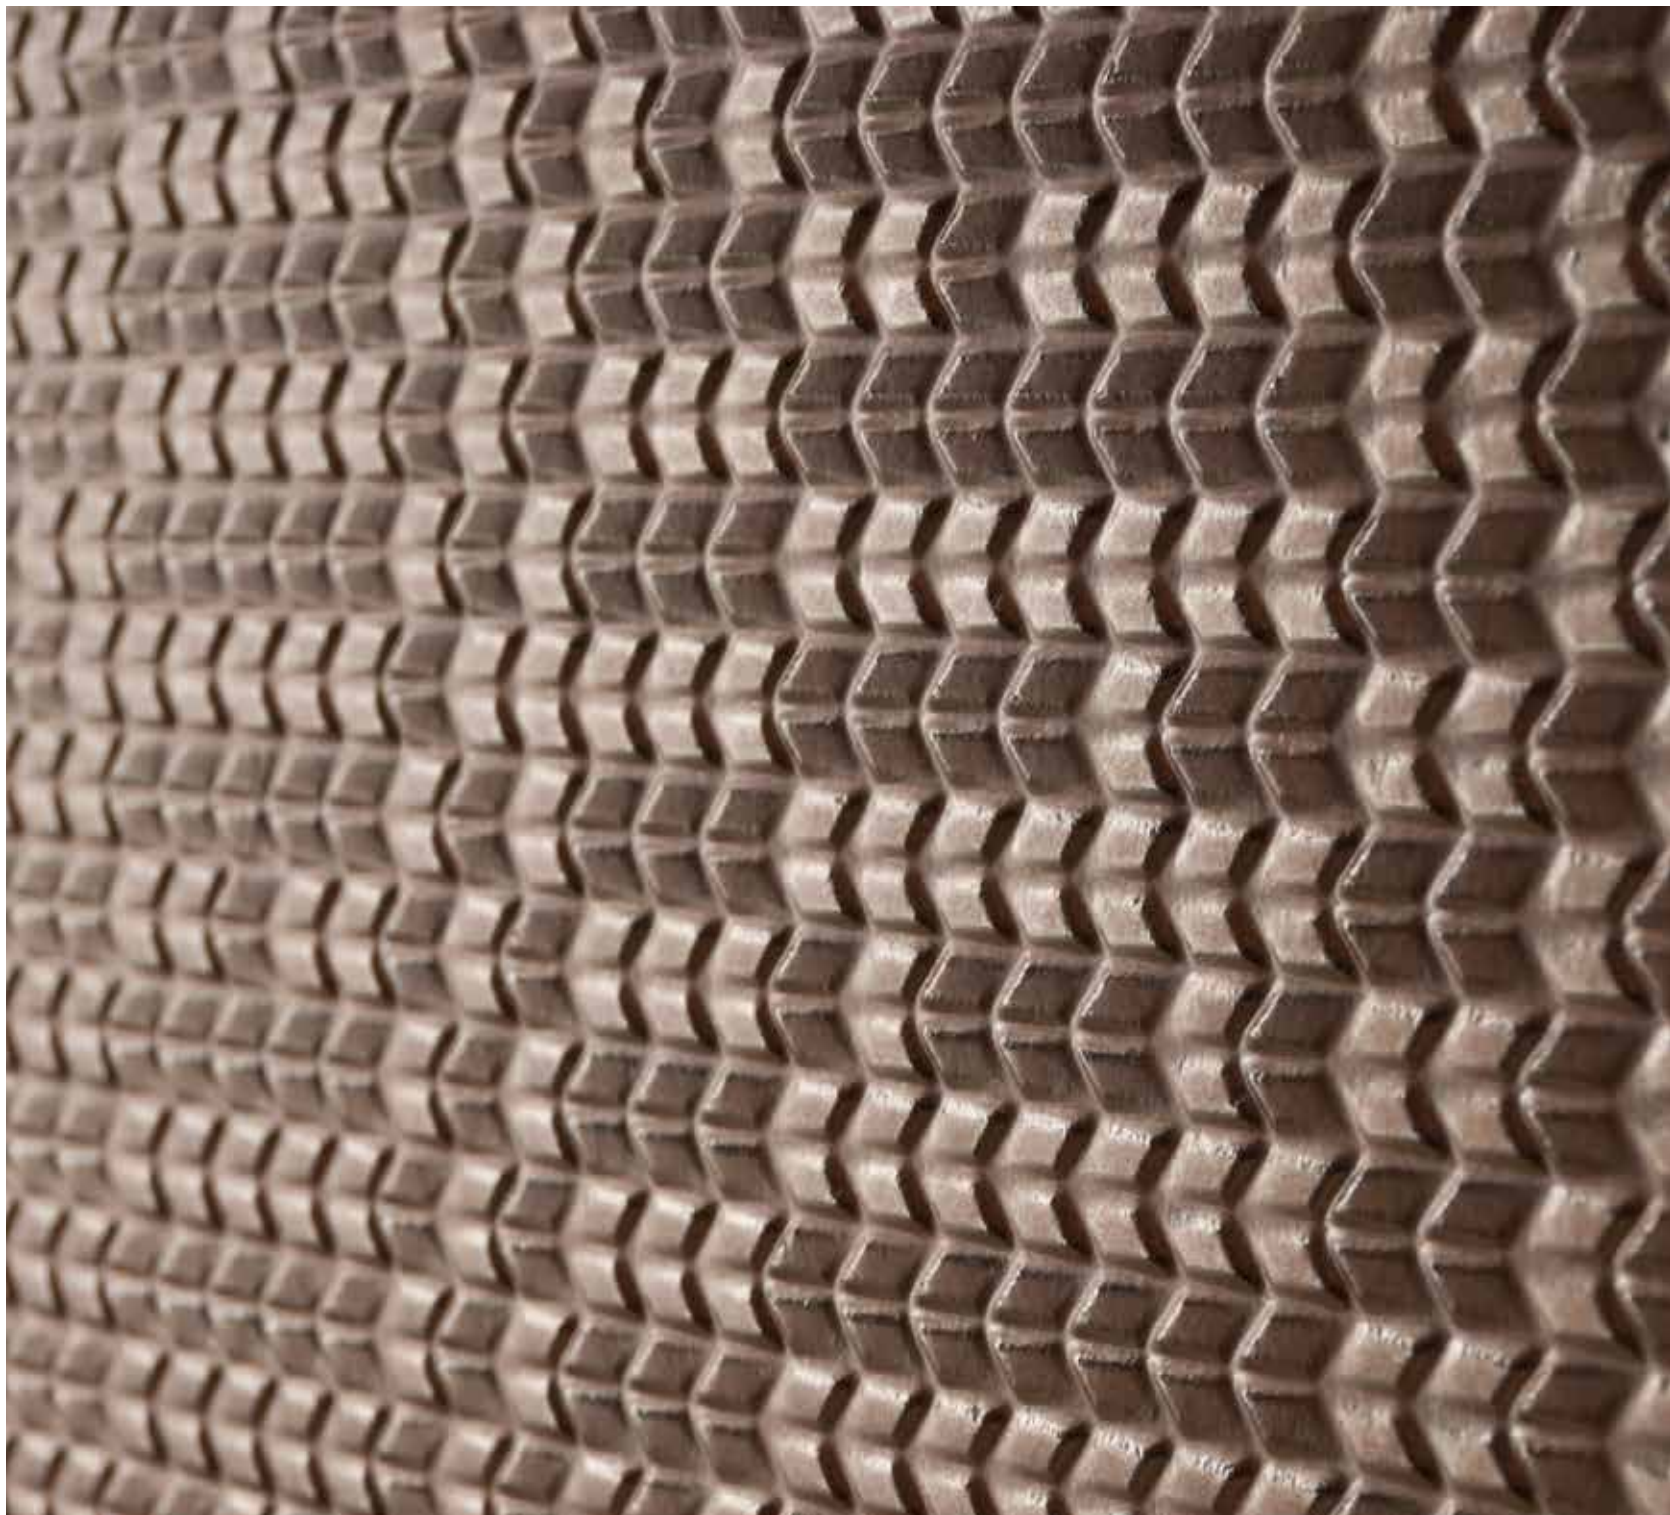

CERPA

c e r á m i c a

CERÁMICA CERPA
AVENIDA MEDITERRÁNEO S/N
APDO./BOX. 85
12200 ONDA (CASTELLÓN) SPAIN
TEL. 964 601 651 FAX. 964 604 594
www.cerpa.com